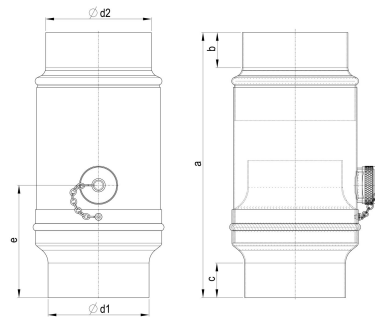

TECHNISCHES PRODUKTDATENBLATT

ZM robust Wassersammler Ø 100 mm

ARTIKELNUMMER: 147505-R-9002
 NENNGRÖSSE: 100
 MATERIALART: Stahl ZM robust
 FARBE: Grauweiß - RAL 9002

MATERIALNORM:
 PRODUKTABBILDUNG:

PRODUKTBESCHREIBUNG:

Der Wassersammler von Zambelli leitet den Niederschlag sicher und zuverlässig in einen Regenauffangbehälter ab.

MASSANGABEN:

a [mm]	b [mm]	c [mm]	e [mm]
250	35	35	100

d1 [mm]	d2 [mm]
101	98