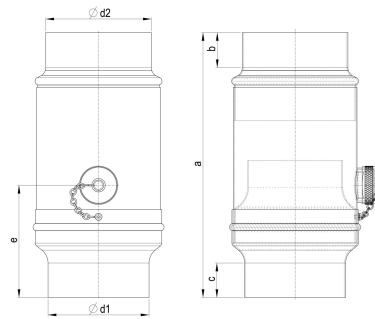

TECHNISCHES PRODUKTDATENBLATT

ZM robust Wassersammler Ø 100 mm

ARTIKELNUMMER: 147505-R-9005
 NENNGRÖSSE: 100
 MATERIALART: Stahl ZM robust
 FARBE: Schwarz - RAL 9005

MATERIALNORM:
 PRODUKTABBILDUNG:

PRODUKTBESCHREIBUNG:

Der Wassersammler von Zambelli leitet den Niederschlag sicher und zuverlässig in einen Regenauffangbehälter ab.

MASSANGABEN:

a [mm]	b [mm]	c [mm]	e [mm]
250	35	35	100

d1 [mm]	d2 [mm]
101	98