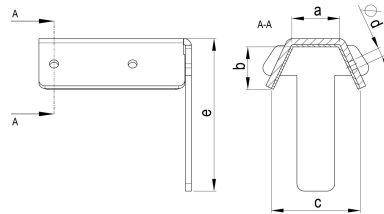

TECHNISCHES PRODUKTDATENBLATT

ZM robust Obergurthalter 20 mm/61°

ARTIKELNUMMER: 149590-20/61-R-7016
 NENNGRÖSSE: 20 mm/61°
 MATERIALART: Stahl ZM robust
 FARBE: Anthrazit - RAL 7016

MATERIALNORM:
 PRODUKTABBILDUNG:

i Beispielhafte Abbildung.

PRODUKTBESCHREIBUNG:

Der Obergurthalter von Zambelli wurde für die gängigsten Sandwichpaneele entwickelt und dient der schnellen, sicheren und stabilen Befestigung der halbrunden Dachrinne auf den Sandwichpaneelen.

MASSANGABEN:

a [mm]	b [mm]	c [mm]	e [mm]	f [mm]
22	24	48	102	102

d [mm]
6