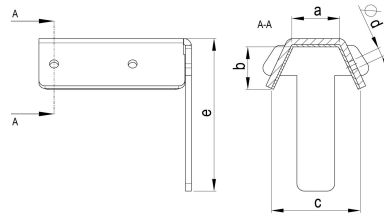

# ZM robust Obergurthalter 20 mm/61°

ARTIKELNUMMER: 149590-20/61-R-9002  
 NENNGRÖSSE: 20 mm/61°  
 MATERIALART: Stahl ZM robust  
 FARBE: Grauweiß - RAL 9002

MATERIALNORM:  
 PRODUKTABBILDUNG:

i Beispielhafte Abbildung.

**PRODUKTBESCHREIBUNG:**

Der Obergurthalter von Zambelli wurde für die gängigsten Sandwichpaneele entwickelt und dient der schnellen, sicheren und stabilen Befestigung der halbrunden Dachrinne auf den Sandwichpaneelen.

**MASSANGABEN:**

a [mm]	b [mm]	c [mm]	e [mm]	f [mm]
22	24	48	102	102

d [mm]
6