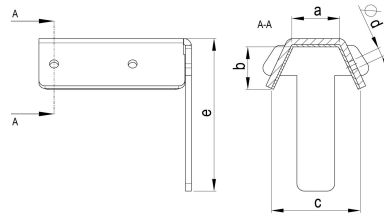

## ZM robust Obergurthalter 20 mm/61°

ARTIKELNUMMER: 149590-20/61-R-9005  
 NENNGRÖSSE: 20 mm/61°  
 MATERIALART: Stahl ZM robust  
 FARBE: Schwarz - RAL 9005

MATERIALNORM:  
 PRODUKTABBILDUNG:

 Beispielhafte Abbildung.

**PRODUKTBESCHREIBUNG:**

Der Obergurthalter von Zambelli wurde für die gängigsten Sandwichpaneele entwickelt und dient der schnellen, sicheren und stabilen Befestigung der halbrunden Dachrinne auf den Sandwichpaneelen.

**MASSANGABEN:**

a [mm]	b [mm]	c [mm]	e [mm]	f [mm]
22	24	48	102	102

d [mm]
6