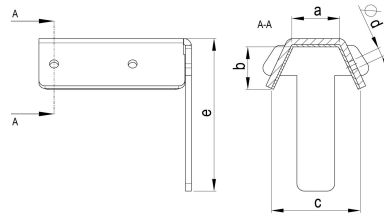

TECHNISCHES PRODUKTDATENBLATT

ZM robust Obergurthalter 20 mm/75°

ARTIKELNUMMER: 149590-20/75-R-7016
 NENNGRÖSSE: 20 mm/75°
 MATERIALART: Stahl ZM robust
 FARBE: Anthrazit - RAL 7016

MATERIALNORM:
 PRODUKTABBILDUNG:

i Beispielhafte Abbildung.

PRODUKTBESCHREIBUNG:

Der Obergurthalter von Zambelli wurde für die gängigsten Sandwichpaneele entwickelt und dient der schnellen, sicheren und stabilen Befestigung der halbrunden Dachrinne auf den Sandwichpaneelen.

MASSANGABEN:

a [mm]	b [mm]	c [mm]	e [mm]	f [mm]
22	26	35	102	102

d [mm]
6