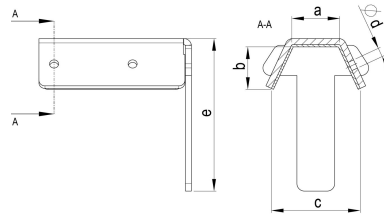

TECHNISCHES PRODUKTDATENBLATT

ZM robust Obergurthalter 20 mm/75°

ARTIKELNUMMER: 149590-20/75-R-9002
 NENNGRÖSSE: 20 mm/75°
 MATERIALART: Stahl ZM robust
 FARBE: Grauweiß - RAL 9002

MATERIALNORM:
 PRODUKTABBILDUNG:

i Beispielfhafte Abbildung.

PRODUKTBESCHREIBUNG:

Der Obergurthalter von Zambelli wurde für die gängigsten Sandwichpaneele entwickelt und dient der schnellen, sicheren und stabilen Befestigung der halbrunden Dachrinne auf den Sandwichpaneelen.

MASSANGABEN:

a [mm]	b [mm]	c [mm]	e [mm]	f [mm]
22	26	35	102	102

d [mm]
6