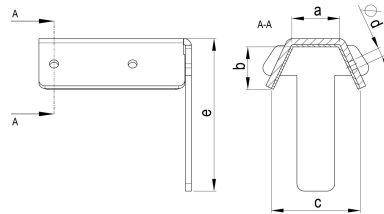

TECHNISCHES PRODUKTDATENBLATT

ZM robust Obergurthalter 20 mm/75°

ARTIKELNUMMER: 149590-20/75-R-9005
 NENNGRÖSSE: 20 mm/75°
 MATERIALART: Stahl ZM robust
 FARBE: Schwarz - RAL 9005

MATERIALNORM:
 PRODUKTABBILDUNG:

i Beispielhafte Abbildung.

PRODUKTBESCHREIBUNG:

Der Obergurthalter von Zambelli wurde für die gängigsten Sandwichpaneele entwickelt und dient der schnellen, sicheren und stabilen Befestigung der halbrunden Dachrinne auf den Sandwichpaneelen.

MASSANGABEN:

a [mm]	b [mm]	c [mm]	e [mm]	f [mm]
22	26	35	102	102

d [mm]
6