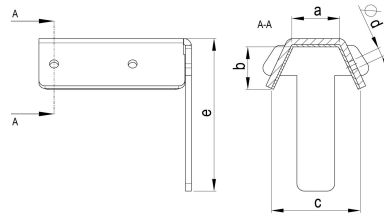

TECHNISCHES PRODUKTDATENBLATT

ZM robust Obergurthalter 20 mm/75°

ARTIKELNUMMER: 149590-20/75-R-9007
 NENNGRÖSSE: 20 mm/75°
 MATERIALART: Stahl ZM robust
 FARBE: Graualuminium - RAL 9007

MATERIALNORM:
 PRODUKTABBILDUNG:

i Beispielhafte Abbildung.

PRODUKTBESCHREIBUNG:

Der Obergurthalter von Zambelli wurde für die gängigsten Sandwichpaneele entwickelt und dient der schnellen, sicheren und stabilen Befestigung der halbrunden Dachrinne auf den Sandwichpaneelen.

MASSANGABEN:

a [mm]	b [mm]	c [mm]	e [mm]	f [mm]
22	26	35	102	102

d [mm]
6