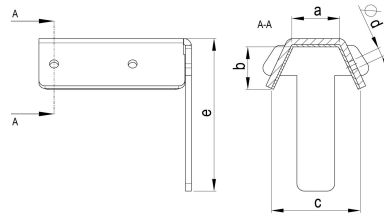

TECHNISCHES PRODUKTDATENBLATT

ZM robust Obergurthalter 23 mm/58°

ARTIKELNUMMER: 149590-23/58-R-9002
 NENNGRÖSSE: 23 mm/58°
 MATERIALART: Stahl ZM robust
 FARBE: Grauweiß - RAL 9002

MATERIALNORM:
 PRODUKTABBILDUNG:

i Beispielhafte Abbildung.

PRODUKTBESCHREIBUNG:

Der Obergurthalter von Zambelli wurde für die gängigsten Sandwichpaneele entwickelt und dient der schnellen, sicheren und stabilen Befestigung der halbrunden Dachrinne auf den Sandwichpaneelen.

MASSANGABEN:

a [mm]	b [mm]	c [mm]	e [mm]	f [mm]
24	23	50	102	102

d [mm]
6