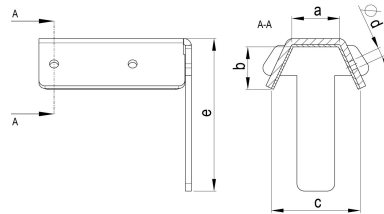

TECHNISCHES PRODUKTDATENBLATT

ZM robust Obergurthalter 23 mm/58°

ARTIKELNUMMER: 149590-23/58-R-9005
 NENNGRÖSSE: 23 mm/58°
 MATERIALART: Stahl ZM robust
 FARBE: Schwarz - RAL 9005

MATERIALNORM:

PRODUKTABBILDUNG:

i Beispielhafte Abbildung.

PRODUKTBESCHREIBUNG:

Der Obergurthalter von Zambelli wurde für die gängigsten Sandwichpaneele entwickelt und dient der schnellen, sicheren und stabilen Befestigung der halbrunden Dachrinne auf den Sandwichpaneelen.

MASSANGABEN:

a [mm]	b [mm]	c [mm]	e [mm]	f [mm]
24	23	50	102	102

d [mm]
6