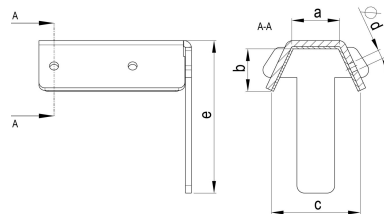

TECHNISCHES PRODUKTDATENBLATT

ZM robust Obergurthalter 26 mm/68°

ARTIKELNUMMER: 149590-26/68-R-7016
 NENNGRÖSSE: 26 mm/68°
 MATERIALART: Stahl ZM robust
 FARBE: Anthrazit - RAL 7016

MATERIALNORM:
 PRODUKTABBILDUNG:

i Beispielhafte Abbildung.

PRODUKTBESCHREIBUNG:

Der Obergurthalter von Zambelli wurde für die gängigsten Sandwichpaneele entwickelt und dient der schnellen, sicheren und stabilen Befestigung der halbrunden Dachrinne auf den Sandwichpaneelen.

MASSANGABEN:

a [mm]	b [mm]	c [mm]	e [mm]	f [mm]
27	23	44	102	102

d [mm]
6