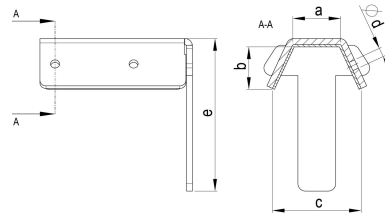

TECHNISCHES PRODUKTDATENBLATT

ZM robust Obergurthalter 26 mm/68°

ARTIKELNUMMER: 149590-26/68-R-9002
 NENNGRÖSSE: 26 mm/68°
 MATERIALART: Stahl ZM robust
 FARBE: Grauweiß - RAL 9002

MATERIALNORM:
 PRODUKTABBILDUNG:

 Beispielhafte Abbildung.

PRODUKTBESCHREIBUNG:

Der Obergurthalter von Zambelli wurde für die gängigsten Sandwichpaneele entwickelt und dient der schnellen, sicheren und stabilen Befestigung der halbrunden Dachrinne auf den Sandwichpaneelen.

MASSANGABEN:

a [mm]	b [mm]	c [mm]	e [mm]	f [mm]
27	23	44	102	102

d [mm]
6