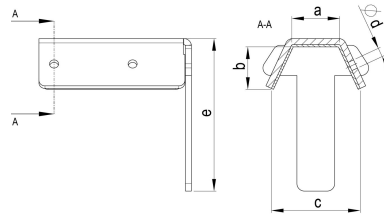

TECHNISCHES PRODUKTDATENBLATT

ZM robust Obergurthalter 26 mm/68°

ARTIKELNUMMER: 149590-26/68-R-9005
 NENNGRÖSSE: 26 mm/68°
 MATERIALART: Stahl ZM robust
 FARBE: Schwarz - RAL 9005

MATERIALNORM:
 PRODUKTABBILDUNG:

i Beispielhafte Abbildung.

PRODUKTBESCHREIBUNG:

Der Obergurthalter von Zambelli wurde für die gängigsten Sandwichpaneele entwickelt und dient der schnellen, sicheren und stabilen Befestigung der halbrunden Dachrinne auf den Sandwichpaneelen.

MASSANGABEN:

a [mm]	b [mm]	c [mm]	e [mm]	f [mm]
27	23	44	102	102

d [mm]
6