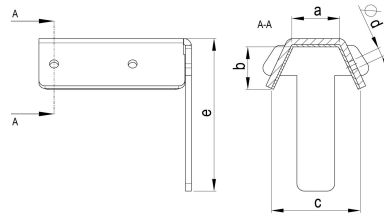

TECHNISCHES PRODUKTDATENBLATT

ZM robust Obergurthalter 26 mm/68°

ARTIKELNUMMER: 149590-26/68-R-9007
 NENNGRÖSSE: 26 mm/68°
 MATERIALART: Stahl ZM robust
 FARBE: Graualuminium - RAL 9007

MATERIALNORM:
 PRODUKTABBILDUNG:

i Beispielfhafte Abbildung.

PRODUKTBESCHREIBUNG:

Der Obergurthalter von Zambelli wurde für die gängigsten Sandwichpaneele entwickelt und dient der schnellen, sicheren und stabilen Befestigung der halbrunden Dachrinne auf den Sandwichpaneelen.

MASSANGABEN:

a [mm]	b [mm]	c [mm]	e [mm]	f [mm]
27	23	44	102	102

d [mm]
6