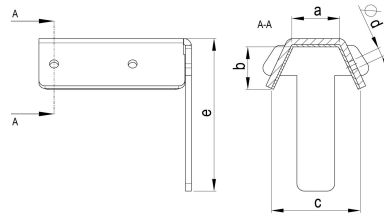

TECHNISCHES PRODUKTDATENBLATT

ZM robust Obergurthalter 26 mm/75°

ARTIKELNUMMER: 149590-26/75-R-9002
 NENNGRÖSSE: 26 mm/75°
 MATERIALART: Stahl ZM robust
 FARBE: Grauweiß - RAL 9002

MATERIALNORM:
 PRODUKTABBILDUNG:

i Beispielhafte Abbildung.

PRODUKTBESCHREIBUNG:

Der Obergurthalter von Zambelli wurde für die gängigsten Sandwichpaneele entwickelt und dient der schnellen, sicheren und stabilen Befestigung der halbrunden Dachrinne auf den Sandwichpaneelen.

MASSANGABEN:

a [mm]	b [mm]	c [mm]	e [mm]	f [mm]
27	23	44	102	102

d [mm]
6