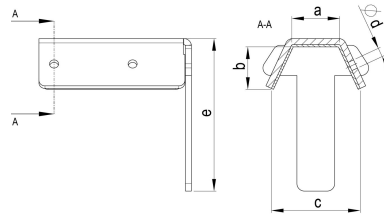

## ZM robust Obergurthalter 26 mm/75°

ARTIKELNUMMER: 149590-26/75-R-9005  
 NENNGRÖSSE: 26 mm/75°  
 MATERIALART: Stahl ZM robust  
 FARBE: Schwarz - RAL 9005

MATERIALNORM:  
 PRODUKTABBILDUNG:

i Beispielhafte Abbildung.

**PRODUKTBESCHREIBUNG:**

Der Obergurthalter von Zambelli wurde für die gängigsten Sandwichpaneele entwickelt und dient der schnellen, sicheren und stabilen Befestigung der halbrunden Dachrinne auf den Sandwichpaneelen.

**MASSANGABEN:**

a [mm]	b [mm]	c [mm]	e [mm]	f [mm]
27	23	44	102	102

d [mm]
6