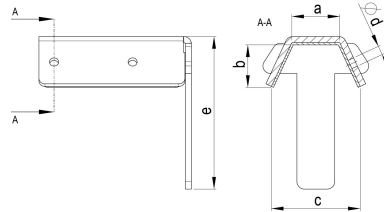

TECHNISCHES PRODUKTDATENBLATT

ZM robust Obergurthalter 31 mm/65°

ARTIKELNUMMER: 149590-31/65-R-9002
 NENNGRÖSSE: 31 mm/65°
 MATERIALART: Stahl ZM robust
 FARBE: Grauweiß - RAL 9002

MATERIALNORM:
 PRODUKTABBILDUNG:

i Beispielfhafte Abbildung.

PRODUKTBESCHREIBUNG:

Der Obergurthalter von Zambelli wurde für die gängigsten Sandwichpaneele entwickelt und dient der schnellen, sicheren und stabilen Befestigung der halbrunden Dachrinne auf den Sandwichpaneelen.

MASSANGABEN:

a [mm]	b [mm]	c [mm]	e [mm]	f [mm]
32	29	56	102	102

d [mm]
6