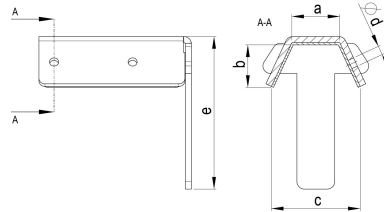

TECHNISCHES PRODUKTDATENBLATT

ZM robust Obergurthalter 31 mm/65°

ARTIKELNUMMER: 149590-31/65-R-9005
 NENNGRÖSSE: 31 mm/65°
 MATERIALART: Stahl ZM robust
 FARBE: Schwarz - RAL 9005

MATERIALNORM:
 PRODUKTABBILDUNG:

i Beispielhafte Abbildung.

PRODUKTBESCHREIBUNG:

Der Obergurthalter von Zambelli wurde für die gängigsten Sandwichpaneele entwickelt und dient der schnellen, sicheren und stabilen Befestigung der halbrunden Dachrinne auf den Sandwichpaneelen.

MASSANGABEN:

a [mm]	b [mm]	c [mm]	e [mm]	f [mm]
32	29	56	102	102

d [mm]
6