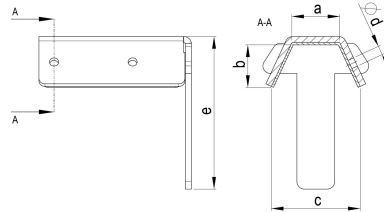

## ZM robust Obergurthalter 31 mm/65°

ARTIKELNUMMER: 149590-31/65-R-9007  
 NENNGRÖSSE: 31 mm/65°  
 MATERIALART: Stahl ZM robust  
 FARBE: Graualuminium - RAL 9007

MATERIALNORM:  
 PRODUKTABBILDUNG:

i Beispielhafte Abbildung.

**PRODUKTBESCHREIBUNG:**

Der Obergurthalter von Zambelli wurde für die gängigsten Sandwichpaneele entwickelt und dient der schnellen, sicheren und stabilen Befestigung der halbrunden Dachrinne auf den Sandwichpaneelen.

**MASSANGABEN:**

a [mm]	b [mm]	c [mm]	e [mm]	f [mm]
32	29	56	102	102

d [mm]
6