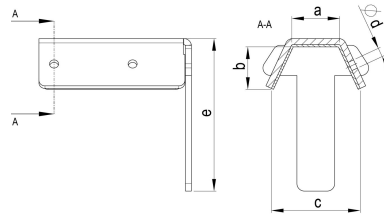

TECHNISCHES PRODUKTDATENBLATT

ZM robust Obergurthalter 40 mm/58°

ARTIKELNUMMER: 149590-40/58-R-9002
 NENNGRÖSSE: 40 mm/58°
 MATERIALART: Stahl ZM robust
 FARBE: Grauweiß - RAL 9002

MATERIALNORM:

PRODUKTABBILDUNG:

i Beispielfhafte Abbildung.

PRODUKTBESCHREIBUNG:

Der Obergurthalter von Zambelli wurde für die gängigsten Sandwichpaneele entwickelt und dient der schnellen, sicheren und stabilen Befestigung der halbrunden Dachrinne auf den Sandwichpaneelen.

MASSANGABEN:

a [mm]	b [mm]	c [mm]	e [mm]	f [mm]
41	24	70	102	102

d [mm]
6