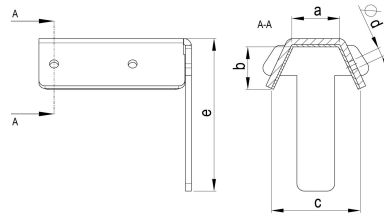

TECHNISCHES PRODUKTDATENBLATT

ZM robust Obergurthalter 40 mm/58°

ARTIKELNUMMER: 149590-40/58-R-9005
 NENNGRÖSSE: 40 mm/58°
 MATERIALART: Stahl ZM robust
 FARBE: Schwarz - RAL 9005

MATERIALNORM:
 PRODUKTABBILDUNG:

i Beispielfhafte Abbildung.

PRODUKTBESCHREIBUNG:

Der Obergurthalter von Zambelli wurde für die gängigsten Sandwichpaneele entwickelt und dient der schnellen, sicheren und stabilen Befestigung der halbrunden Dachrinne auf den Sandwichpaneelen.

MASSANGABEN:

a [mm]	b [mm]	c [mm]	e [mm]	f [mm]
41	24	70	102	102

d [mm]
6