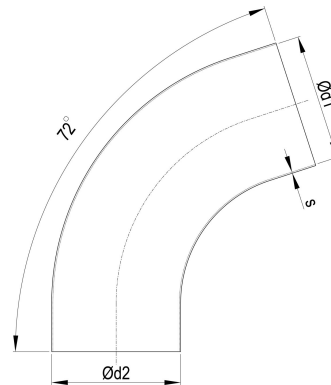

TECHNISCHES PRODUKTDATENBLATT

Alu Meister-Bogen 72 Grad 150 mm

ARTIKELNUMMER: 152400-ZAM
 NENNGRÖSSE: 150/72°
 MATERIALART: Aluminium
 PRODUKTABBILDUNG:

PRODUKTBESCHREIBUNG:

Der Meister-Bogen von Zambelli verbindet Entwässerungskomponenten wie Einhangstutzen und Ablaufrohr und stellt so eine wandanliegende Leitungsführung her.

MASSANGABEN:

d1 [mm]	d2 [mm]
150	145