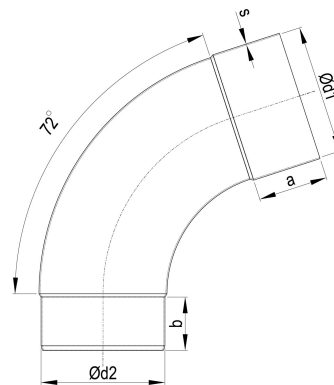

## Alu Meister-Bogen 72 Grad 120 mm

ARTIKELNUMMER: 152405-E-ZAM  
 NENNGRÖSSE: 120/72°  
 MATERIALART: Aluminium  
 PRODUKTABBILDUNG:

**PRODUKTBESCHREIBUNG:**

Der Meister-Bogen von Zambelli verbindet Entwässerungskomponenten wie Einhangstutzen und Ablaufrohr und stellt so eine wandanliegende Leitungsführung her.

**MASSANGABEN:**

a [mm]	b [mm]
45	35

d1 [mm]	d2 [mm]
120	117