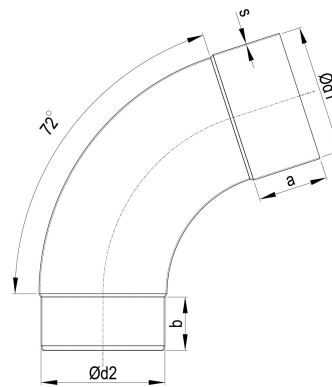

TECHNISCHES PRODUKTDATENBLATT

Alu Meister-Bogen 72 Grad 100 mm

ARTIKELNUMMER: 152410-E-ZAM
 NENNGRÖSSE: 100/72°
 MATERIALART: Aluminium
 PRODUKTABBILDUNG:

PRODUKTBESCHREIBUNG:

Der Meister-Bogen von Zambelli verbindet Entwässerungskomponenten wie Einhangstutzen und Ablaufrohr und stellt so eine wandanliegende Leitungsführung her.

MASSANGABEN:

a [mm]	b [mm]
45	35

d1 [mm]	d2 [mm]
100	97