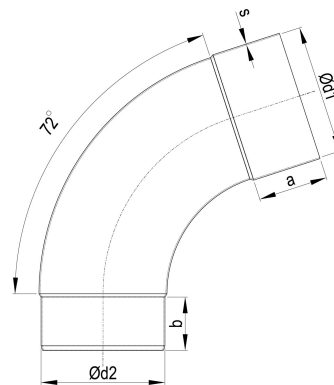

# Alu Meister-Bogen 72 Grad 76 mm

ARTIKELNUMMER: 152435-E-ZAM  
 NENNGRÖSSE: 76/72°  
 MATERIALART: Aluminium  
 PRODUKTABBILDUNG:

**PRODUKTBESCHREIBUNG:**

Der Meister-Bogen von Zambelli verbindet Entwässerungskomponenten wie Einhangstutzen und Ablaufrohr und stellt so eine wandanliegende Leitungsführung her.

**MASSANGABEN:**

a [mm]	b [mm]
45	35

d1 [mm]	d2 [mm]
76	73