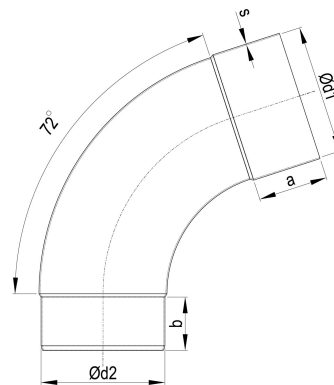

TECHNISCHES PRODUKTDATENBLATT

Alu Meister-Bogen 72 Grad 60 mm

ARTIKELNUMMER: 152445-E-ZAM
 NENNGRÖSSE: 60/72°
 MATERIALART: Aluminium
 PRODUKTABBILDUNG:

PRODUKTBESCHREIBUNG:

Der Meister-Bogen von Zambelli verbindet Entwässerungskomponenten wie Einhangstutzen und Ablaufrohr und stellt so eine wandanliegende Leitungsführung her.

MASSANGABEN:

a [mm]	b [mm]
45	35

d1 [mm]	d2 [mm]
60	57