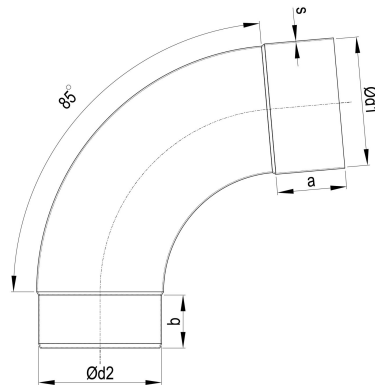

TECHNISCHES PRODUKTDATENBLATT

Alu Meister-Bogen 85 Grad 87 mm

ARTIKELNUMMER: 152802-E-ZAM
 NENNGRÖSSE: 87/85°
 MATERIALART: Aluminium
 PRODUKTABBILDUNG:

PRODUKTBESCHREIBUNG:

Der Meister-Bogen von Zambelli verbindet Entwässerungskomponenten wie Einhangstutzen und Ablaufrohr und stellt so eine wandanliegende Leitungsführung her.

MASSANGABEN:

a [mm]	b [mm]
45	35

d1 [mm]	d2 [mm]
87	84