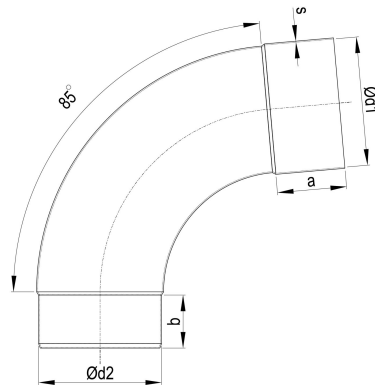

## Alu Meister-Bogen 85 Grad 80 mm

ARTIKELNUMMER: 152805-E-ZAM  
 NENNGRÖSSE: 80/85°  
 MATERIALART: Aluminium  
 PRODUKTABBILDUNG:

**PRODUKTBESCHREIBUNG:**

Der Meister-Bogen von Zambelli verbindet Entwässerungskomponenten wie Einhangstutzen und Ablaufrohr und stellt so eine wandanliegende Leitungsführung her.

**MASSANGABEN:**

a [mm]	b [mm]
45	35

d1 [mm]	d2 [mm]
80	77