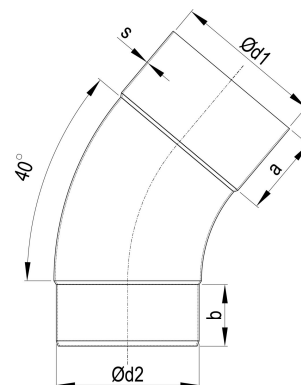

TECHNISCHES PRODUKTDATENBLATT

Alu Meister-Bogen 40 Grad 120 mm

ARTIKELNUMMER: 153200-E-ZAM
 NENNGRÖSSE: 120/40°
 MATERIALART: Aluminium
 PRODUKTABBILDUNG:

PRODUKTBESCHREIBUNG:

Der Meister-Bogen von Zambelli verbindet Entwässerungskomponenten wie Einhangstutzen und Ablaufrohr und stellt so eine wandanliegende Leitungsführung her.

MASSANGABEN:

a [mm]	b [mm]
45	30

d1 [mm]	d2 [mm]
120	117