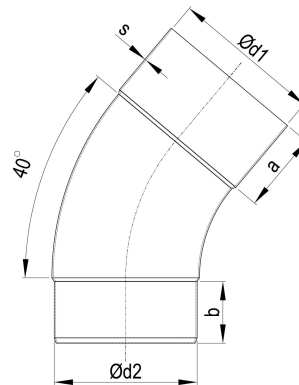

TECHNISCHES PRODUKTDATENBLATT

Alu Meister-Bogen 40 Grad 100 mm

ARTIKELNUMMER: 153205-E-ZAM
 NENNGRÖSSE: 100/40°
 MATERIALART: Aluminium
 PRODUKTABBILDUNG:

PRODUKTBESCHREIBUNG:

Der Meister-Bogen von Zambelli verbindet Entwässerungskomponenten wie Einhangstutzen und Ablaufrohr und stellt so eine wandanliegende Leitungsführung her.

MASSANGABEN:

a [mm]	b [mm]
45	35

d1 [mm]	d2 [mm]
100	97