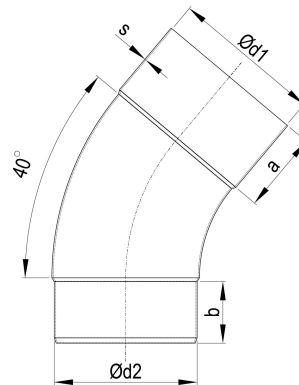

# Alu Meister-Bogen 40 Grad 87 mm

ARTIKELNUMMER: 153208-E-ZAM  
 NENNGRÖSSE: 87/40°  
 MATERIALART: Aluminium  
 PRODUKTABBILDUNG:

**PRODUKTBESCHREIBUNG:**

Der Meister-Bogen von Zambelli verbindet Entwässerungskomponenten wie Einhangstutzen und Ablaufrohr und stellt so eine wandanliegende Leitungsführung her.

**MASSANGABEN:**

a [mm]	b [mm]
45	35

d1 [mm]	d2 [mm]
87	84