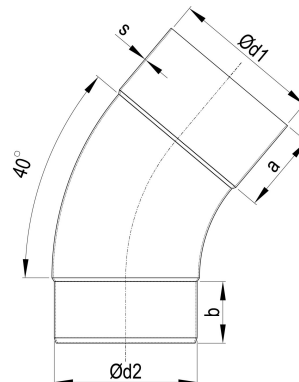

TECHNISCHES PRODUKTDATENBLATT

Alu Meister-Bogen 40 Grad 80 mm

ARTIKELNUMMER: 153215-E-ZAM
 NENNGRÖSSE: 80/40°
 MATERIALART: Aluminium
 PRODUKTABBILDUNG:

PRODUKTBESCHREIBUNG:

Der Meister-Bogen von Zambelli verbindet Entwässerungskomponenten wie Einhangstutzen und Ablaufrohr und stellt so eine wandanliegende Leitungsführung her.

MASSANGABEN:

| a [mm] | b [mm] |
|-----------|-----------|
| 45 | 35 |

| d1 [mm] | d2 [mm] |
|------------|------------|
| 80 | 77 |