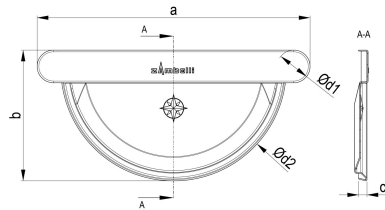

TECHNISCHES PRODUKTDATENBLATT

Alu Meister-Boden halbrund 333

ARTIKELNUMMER: 156005-ZAM
 NENNGRÖSSE: 333
 MATERIALART: Aluminium
 PRODUKTABBILDUNG:

PRODUKTBESCHREIBUNG:

Der Meister-Boden von Zambelli ist beidseitig verwendbar und gewährleistet ein dichtes Verschließen des halbrunden Dachrinnenendes.

MASSANGABEN:

a [mm]	b [mm]	c [mm]
195	93	8

d1 [mm]	d2 [mm]
153	24