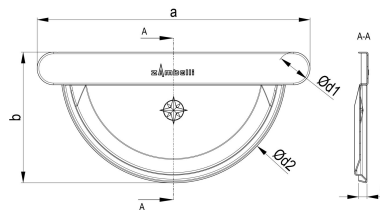

TECHNISCHES PRODUKTDATENBLATT

Alu Meister-Boden halbrund 280

ARTIKELNUMMER: 156010-ZAM
 NENNGRÖSSE: 280
 MATERIALART: Aluminium
 PRODUKTABBILDUNG:

PRODUKTBESCHREIBUNG:

Der Meister-Boden von Zambelli ist beidseitig verwendbar und gewährleistet ein dichtes Verschließen des halbrunden Dachrinnenendes.

MASSANGABEN:

a [mm]	b [mm]	c [mm]
168	78	9,5

d1 [mm]	d2 [mm]
127	20