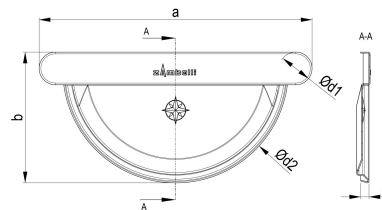

## Alu Meister-Boden halbrund gr A 280

ARTIKELNUMMER: 156011-ZAM  
 NENNGRÖSSE: 280  
 MATERIALART: Aluminium  
 PRODUKTABBILDUNG:

**PRODUKTBESCHREIBUNG:**

Der Meister-Boden von Zambelli ist beidseitig verwendbar und gewährleistet ein dichtes Verschließen des halbrunden Dachrinnenendes.

**MASSANGABEN:**

a [mm]	b [mm]	c [mm]
143	67	8

d1 [mm]	d2 [mm]
80	18