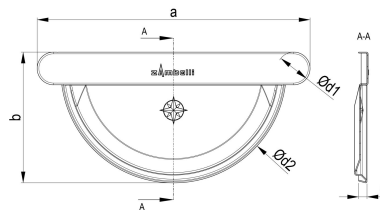

TECHNISCHES PRODUKTDATENBLATT

Alu Meister-Boden halbrund 250

ARTIKELNUMMER: 156015-ZAM
 NENNGRÖSSE: 250
 MATERIALART: Aluminium
 PRODUKTABBILDUNG:

PRODUKTBESCHREIBUNG:

Der Meister-Boden von Zambelli ist beidseitig verwendbar und gewährleistet ein dichtes Verschließen des halbrunden Dachrinnenendes.

MASSANGABEN:

a [mm]	b [mm]	c [mm]
143	67	8

d1 [mm]	d2 [mm]
105	20