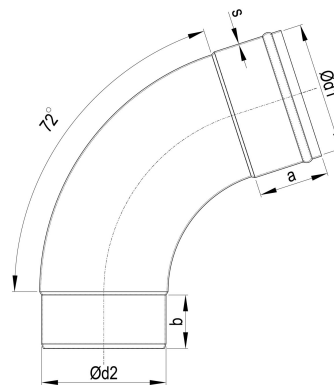

## QUARTZ-ZINC® Meister-Bogen 72 Grad 120 mm

ARTIKELNUMMER: 182405-E-ZAM  
 NENNGRÖSSE: 120/72°  
 MATERIALART: QUARTZ-ZINC®  
 PRODUKTABBILDUNG:

**PRODUKTBESCHREIBUNG:**

Der Meister-Bogen von Zambelli verbindet Entwässerungskomponenten wie Einhangstutzen und Ablaufrohr und stellt so eine wandanliegende Leitungsführung her.

**MASSANGABEN:**

a [mm]	b [mm]
45	35

d1 [mm]	d2 [mm]
120	117