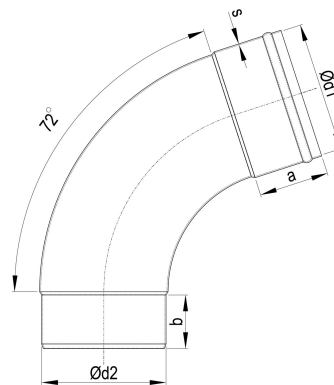

TECHNISCHES PRODUKTDATENBLATT

QUARTZ-ZINC® Meister-Bogen 72 Grad 100 mm

ARTIKELNUMMER: 182410-E-ZAM
 NENNGRÖSSE: 100/72°
 MATERIALART: QUARTZ-ZINC®
 PRODUKTABBILDUNG:

PRODUKTBESCHREIBUNG:

Der Meister-Bogen von Zambelli verbindet Entwässerungskomponenten wie Einhangstutzen und Ablaufrohr und stellt so eine wandanliegende Leitungsführung her.

MASSANGABEN:

a [mm]	b [mm]
45	35

d1 [mm]	d2 [mm]
100	97