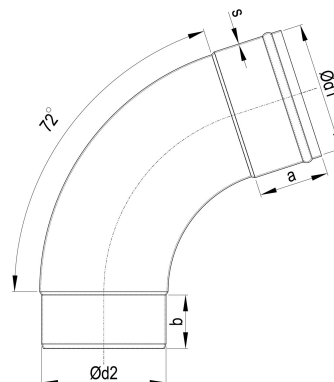

TECHNISCHES PRODUKTDATENBLATT

QUARTZ-ZINC® Meister-Bogen 72 Grad 80 mm

ARTIKELNUMMER: 182430-E-ZAM
 NENNGRÖSSE: 80/72°
 MATERIALART: QUARTZ-ZINC®
 PRODUKTABBILDUNG:

PRODUKTBESCHREIBUNG:

Der Meister-Bogen von Zambelli verbindet Entwässerungskomponenten wie Einhangstutzen und Ablaufrohr und stellt so eine wandanliegende Leitungsführung her.

MASSANGABEN:

a [mm]	b [mm]
45	35

d1 [mm]	d2 [mm]
80	77