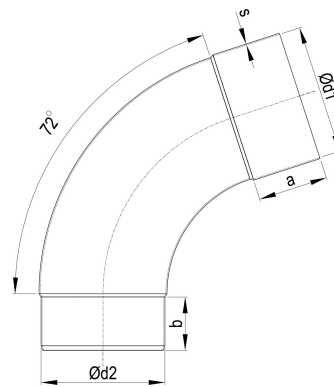

# QUARTZ-ZINC® Meister-Bogen 72 Grad 60 mm

ARTIKELNUMMER: 182445-E-ZAM  
 NENNGRÖSSE: 60/72°  
 MATERIALART: QUARTZ-ZINC®  
 PRODUKTABBILDUNG:

**PRODUKTBESCHREIBUNG:**

Der Meister-Bogen von Zambelli verbindet Entwässerungskomponenten wie Einhangstutzen und Ablaufrohr und stellt so eine wandanliegende Leitungsführung her.

**MASSANGABEN:**

| a<br>[mm] | b<br>[mm] |
|-----------|-----------|
| 45        | 35        |

| d1<br>[mm] | d2<br>[mm] |
|------------|------------|
| 60         | 58         |