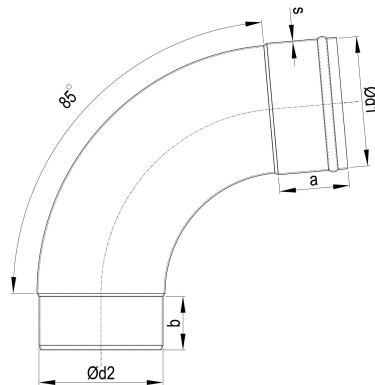

## QUARTZ-ZINC® Meister-Bogen 85 Grad 100 mm

ARTIKELNUMMER: 182800-E-ZAM  
 NENNGRÖSSE: 100/85°  
 MATERIALART: QUARTZ-ZINC®  
 PRODUKTABBILDUNG:

**PRODUKTBESCHREIBUNG:**

Der Meister-Bogen von Zambelli verbindet Entwässerungskomponenten wie Einhangstutzen und Ablaufrohr und stellt so eine wandanliegende Leitungsführung her.

**MASSANGABEN:**

| a<br>[mm] | b<br>[mm] |
|-----------|-----------|
| 45        | 40        |

| d1<br>[mm] | d2<br>[mm] |
|------------|------------|
| 100        | 97         |