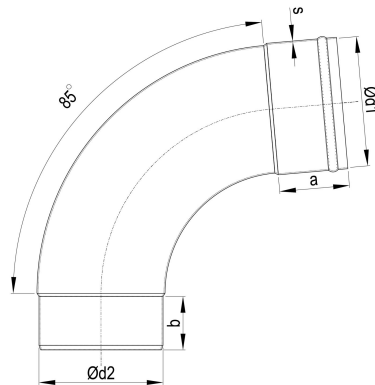

TECHNISCHES PRODUKTDATENBLATT

QUARTZ-ZINC® Meister-Bogen 85 Grad 80 mm

ARTIKELNUMMER: 182805-E-ZAM
 NENNGRÖSSE: 80/85°
 MATERIALART: QUARTZ-ZINC®
 PRODUKTABBILDUNG:

PRODUKTBESCHREIBUNG:

Der Meister-Bogen von Zambelli verbindet Entwässerungskomponenten wie Einhangstutzen und Ablaufrohr und stellt so eine wandanliegende Leitungsführung her.

MASSANGABEN:

a [mm]	b [mm]
45	35

d1 [mm]	d2 [mm]
80	77