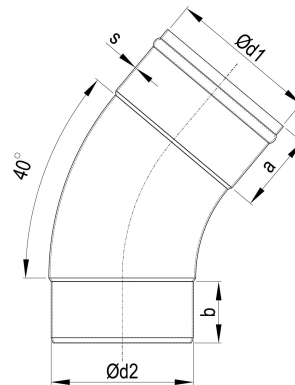

# QUARTZ-ZINC® Meister-Bogen 40 Grad 100 mm

ARTIKELNUMMER: 183205-E-ZAM  
 NENNGRÖSSE: 100/40°  
 MATERIALART: QUARTZ-ZINC®  
 PRODUKTABBILDUNG:

**PRODUKTBESCHREIBUNG:**

Der Meister-Bogen von Zambelli verbindet Entwässerungskomponenten wie Einhangstutzen und Ablaufrohr und stellt so eine wandanliegende Leitungsführung her.

**MASSANGABEN:**

a [mm]	b [mm]
45	35

d1 [mm]	d2 [mm]
100	98