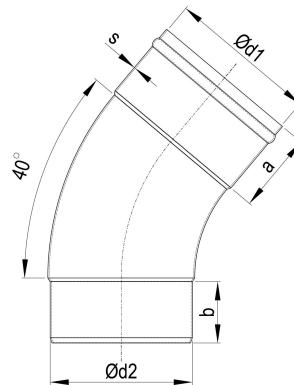

## QUARTZ-ZINC® Meister-Bogen 40 Grad 80 mm

ARTIKELNUMMER: 183215-E-ZAM  
 NENNGRÖSSE: 80/40°  
 MATERIALART: QUARTZ-ZINC®  
 PRODUKTABBILDUNG:

**PRODUKTBESCHREIBUNG:**

Der Meister-Bogen von Zambelli verbindet Entwässerungskomponenten wie Einhangstutzen und Ablaufrohr und stellt so eine wandanliegende Leitungsführung her.

**MASSANGABEN:**

a [mm]	b [mm]
45	35

d1 [mm]	d2 [mm]
80	77