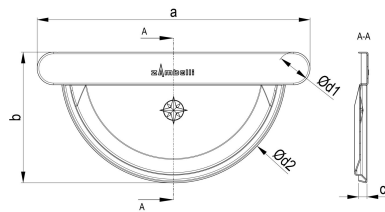

TECHNISCHES PRODUKTDATENBLATT

QUARTZ-ZINC® Meister-Boden halbrund 400

ARTIKELNUMMER: 186000-ZAM
 NENNGRÖSSE: 400
 MATERIALART: QUARTZ-ZINC®
 PRODUKTABBILDUNG:

PRODUKTBESCHREIBUNG:

Der Meister-Boden von Zambelli ist beidseitig verwendbar und gewährleistet ein dichtes Verschließen des halbrunden Dachrinnenendes.

MASSANGABEN:

a [mm]	b [mm]	c [mm]
240	114	10

d1 [mm]	d2 [mm]
192	26