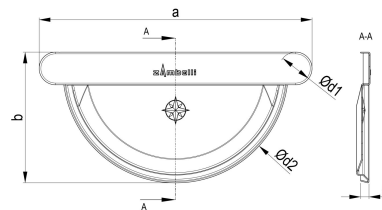

TECHNISCHES PRODUKTDATENBLATT

QUARTZ-ZINC® Meister-Boden halbrund 333

ARTIKELNUMMER: 186005-ZAM
 NENNGRÖSSE: 333
 MATERIALART: QUARTZ-ZINC®
 PRODUKTABBILDUNG:

PRODUKTBESCHREIBUNG:

Der Meister-Boden von Zambelli ist beidseitig verwendbar und gewährleistet ein dichtes Verschließen des halbrunden Dachrinnenendes.

MASSANGABEN:

| a [mm] | b [mm] | c [mm] |
|-----------|-----------|-----------|
| 195 | 93 | 8 |

| d1 [mm] | d2 [mm] |
|------------|------------|
| 153 | 24 |