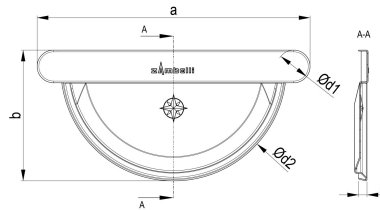

TECHNISCHES PRODUKTDATENBLATT

QUARTZ-ZINC® Meister-Boden halbrund 250

ARTIKELNUMMER: 186015-ZAM
 NENNGRÖSSE: 250
 MATERIALART: QUARTZ-ZINC®
 PRODUKTABBILDUNG:

PRODUKTBESCHREIBUNG:

Der Meister-Boden von Zambelli ist beidseitig verwendbar und gewährleistet ein dichtes Verschließen des halbrunden Dachrinnenendes.

MASSANGABEN:

a [mm]	b [mm]	c [mm]
143	67	8

d1 [mm]	d2 [mm]
105	20