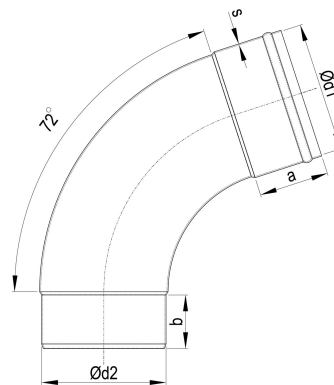

TECHNISCHES PRODUKTDATENBLATT

ANTHRA-ZINC® Meister-Bogen 72 Grad 100 mm

ARTIKELNUMMER: 232410-E-ZAM
 NENNGRÖSSE: 100/72°
 MATERIALART: ANTHRA-ZINC®
 PRODUKTABBILDUNG:

PRODUKTBESCHREIBUNG:

Der Meister-Bogen von Zambelli verbindet Entwässerungskomponenten wie Einhangstutzen und Ablaufrohr und stellt so eine wandanliegende Leitungsführung her.

MASSANGABEN:

a [mm]	b [mm]
45	35

d1 [mm]	d2 [mm]
100	97