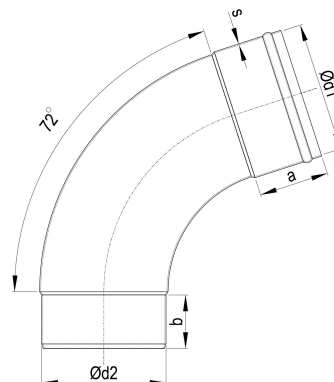

TECHNISCHES PRODUKTDATENBLATT

ANTHRA-ZINC® Meister-Bogen 72 Grad 80 mm

ARTIKELNUMMER: 232430-E-ZAM
 NENNGRÖSSE: 80/72°
 MATERIALART: ANTHRA-ZINC®
 PRODUKTABBILDUNG:

PRODUKTBESCHREIBUNG:

Der Meister-Bogen von Zambelli verbindet Entwässerungskomponenten wie Einhangstutzen und Ablaufrohr und stellt so eine wandanliegende Leitungsführung her.

MASSANGABEN:

a [mm]	b [mm]
45	35

d1 [mm]	d2 [mm]
80	77